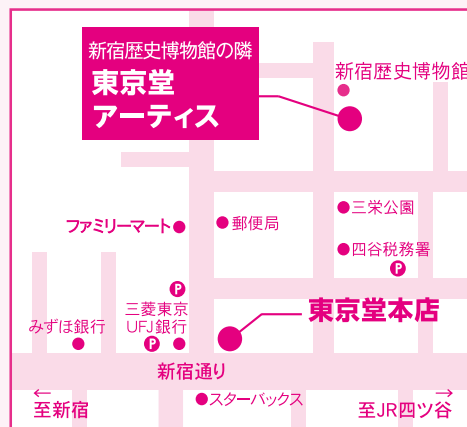

DKC 第一勧業信用組合

地域とのふれあいを大切にし、皆さまの幸せに貢献いたします。

年金受取・各種ローン等お気軽にご相談下さい。
TEL.03-3359-3781 FAX.03-3359-5785
URL <http://www.daiichikanshin.com/>

本日、特価品以外1割引

和洋裁用品 **清宮絲店**
衣料品、袋物
☎ **3351-6711**

YPCビルディング

四谷中央法律事務所
機ユニイトコーポレーション
大久保・藤井総合法律事務所
ジェーアイ旅行センター
財環境優良車普及機構
財ユニベール財団
財環境優良車普及機構
財環境優良車普及機構
きくち体操株式会社
SoftBank
地階 YPCビル管理室
☎03-3357-5239

さわやかな世界をつくる
◆新菱冷熱
SHINRYO CORPORATION
本社 〒160-8510 東京都新宿区四谷2-4 ☎(03)3357-2151(大代)

<http://www.shinryo.com/>

四谷密着宣言!!

(住宅、ビル建築・リニューアル工事)
テナント、不動産相談等
何でもお気軽にお電話ください。

株式会社 **藤木工務店**
FUJIKI
TEL.03-3357-1612 FAX.03-3357-9501

(春のお祝いごとに) 香り良い海苔がお奨め!

- ●手巻き寿司パーティーに青混ぜ海苔
  1帖 **1,000円**
- ●こだわりのプレゼントに高級缶詰
  1缶 **1,500円**
- ●にぎらないおにぎり用海苔
  5帖 **1,000円**~
  地方発送承ります。

お茶と海苔の専門店 **浜善**
☎ **3351-5607**

●島根産 島根加工●

脂ののりがちがいます!!
極上のどぐろ干物

1枚1,200円を
980円(税別)にて

—本日その他全品1割引!!—

魚のかねこま

電話3351-4306 FAX3351-4314

贈って下さい 和菓子好きのあの方へ!

《和菓子販売》

寛永2年(1625)に加賀金沢で創業以来、森八は菓子づくり一筋に歩み続けてまいりました。

日本3大銘菓「長生殿」をはじめ「千歳」、「羊羹」などの伝統の逸品や、熟練職人が一つ一つ手造り仕上げた季節の生菓子など、金沢の本店と変らぬ品揃えと、真心のこもった接客で皆様のお越しをお待ちしております。

営業時間 9:30より18:00まで

定休日 日曜日・祭日

森八 東京店
四谷2-9 ☎3353-6741

東京堂ショールームインフォメーション

Party & Flower Gift
集う春 贈る花
作って贈ろう!
「**フラワーアレンジ体験 ワークショップ**」
* 有料 *
一般の方 1,580円(税別)~
フードアレンジが作れます♪
3月16日月~28日土
10:00~ / 15:30~
場所: 東京堂アーティス3F
※21日(土)、22日(日)はお休みです。

どなたでもお気軽にお立ち寄りください。
無料イベントやお買い得品も!!

アーティス 新宿区三栄町23
本店 新宿区四谷2-13
営業時間 AM 9:30 ~ PM 5:20
お問い合わせ カスタマーセンター
TEL 03-3359-8686

このチラシをご持参いただくと、いつでも全商品**10%OFF!!**
(今回に限り、ワークショップでも10%OFF! 会員様は対象外となります。ご了承ください。)

花のある暮らしを応援します
株式会社 **東京堂**
www.e-tokyodo.com
本店 東京都新宿区四谷2-13 〒160-0004

各医療機関の
処方箋を受け付けて
おります。
どうぞ、ご利用下さい。

完成堂 **藤井薬局**
電話 **3351-1212**
(営業時間/月~金 9:00~19:00)
土 9:00~14:00 日・祝=休業)

《記念日にも》 縁起の良い 甘栗を

甘栗太郎

フリーダイヤル **0120-259-021**
新宿区四谷2-4
TEL.5369-9021 Fax.5369-9280

甘栗太郎 検索

地方発送も承ります。
ご注文は、電話・FAX・インターネットでどうぞ。